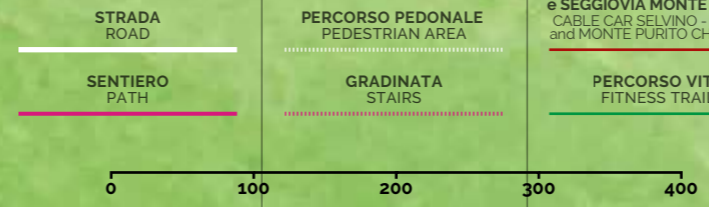

EDIFICI E LUOGHI DI PUBBLICA UTILITÀ
BUILDINGS AND PLACES OF PUBLIC INTEREST

- P** PARCHEGGI / PARKINGS
- P** PARCHEGGI A PAGAMENTO (LUGLIO/AGOSTO)
PAY AND DISPLAY PARKING (JULY/AUGUST)
- I** UFFICIO TURISTICO
TOURIST OFFICE
- M** MUNICIPIO / TOWN HALL
- €** BANCA / BANK
- PT** POSTA / POST OFFICE
- +** FARMACIA / PHARMACY
- +** GUARDIA MEDICA
EMERGENCY MEDICAL CARE
- +** CARABINIERI / POLICE STATION
- R** PIATTAFORMA ECOLOGICA
ECOLOGICAL PLATFORM
- B** DISTRIBUTORE DI BENZINA
PETROL STATION
- H** PIAZZOLA ELISOCORSO
EMERGENCY PITCH
- W** INTERNET POINT WI-FI
- S** SCUOLE / SCHOOLS
- C** FUNIVIA SELVINO-ALBINO
CABLE CAR
- C** SEGGIOVIA MONTE PURITO
CHAIR LIFT
- C** CHIESE / CHURCHES
H4 S. MARIA DELLA SALUTE
F7 CHIESA PARROCCHIALE
I3 MADONNA DELLA NEVE
- +** CIMITERO / CEMETERY
- C** CINEMA
- S** SALA CONGRESSI
CONFERENCE ROOM
- B** BIBLIOTECA / LIBRARY
- G** GIARDINI PUBBLICI / GARDENS
H6 PARCO DEL CASTELLO
C6 PARCO OSIO
G5 PARCO ROCCOLINO
E7 PARCO VULCANO
- P** PERCORSO SENSORIALE
SENSORIAL PATH
- P** PARCO GIOCHI / PLAYGROUND
- F** CAMPO SPORTIVO
FOOTBALL FIELD
- S** PALAZZETTO DELLO SPOR
SPORTS HALL
- S** PISCINE / SWIMMING POOL
- T** CAMPI DA TENNIS
TENNIS COURT
- T** TENNIS COPERTO
INDOOR TENNIS COURT
- M** MINIGOLF
- B** CAMPO DI BOCCHE
BOULES COURT
- S** PISTA DA PATTINAGGIO
SKATING TRACK
- S** PISTE DA SCI / SKI RUN
- T** PERCORSO TREKKING
TREKKING ROUTE
- A** PARCO ANIMALI / ANIMALS PARK
- A** ATTIVITÀ PER BAMBINI
ACTIVITIES FOR KIDS
- A** AREA CANI / DOG PARK

Comune di Selvino

SELVINO

ALGUA
VALLE BREMBANA
SAN PELLEGRINO TERME - 20 km
ZOGNO - 18 km - BERGAMO - 35 km

SANTUARIO DEL PERELLO
CAI n° 514
45'

VALLE SERIANA
NEMBRO - 13 km
BERGAMO - 22 km
AUTOSTRADA A4
uscita SERIATE - 26 km